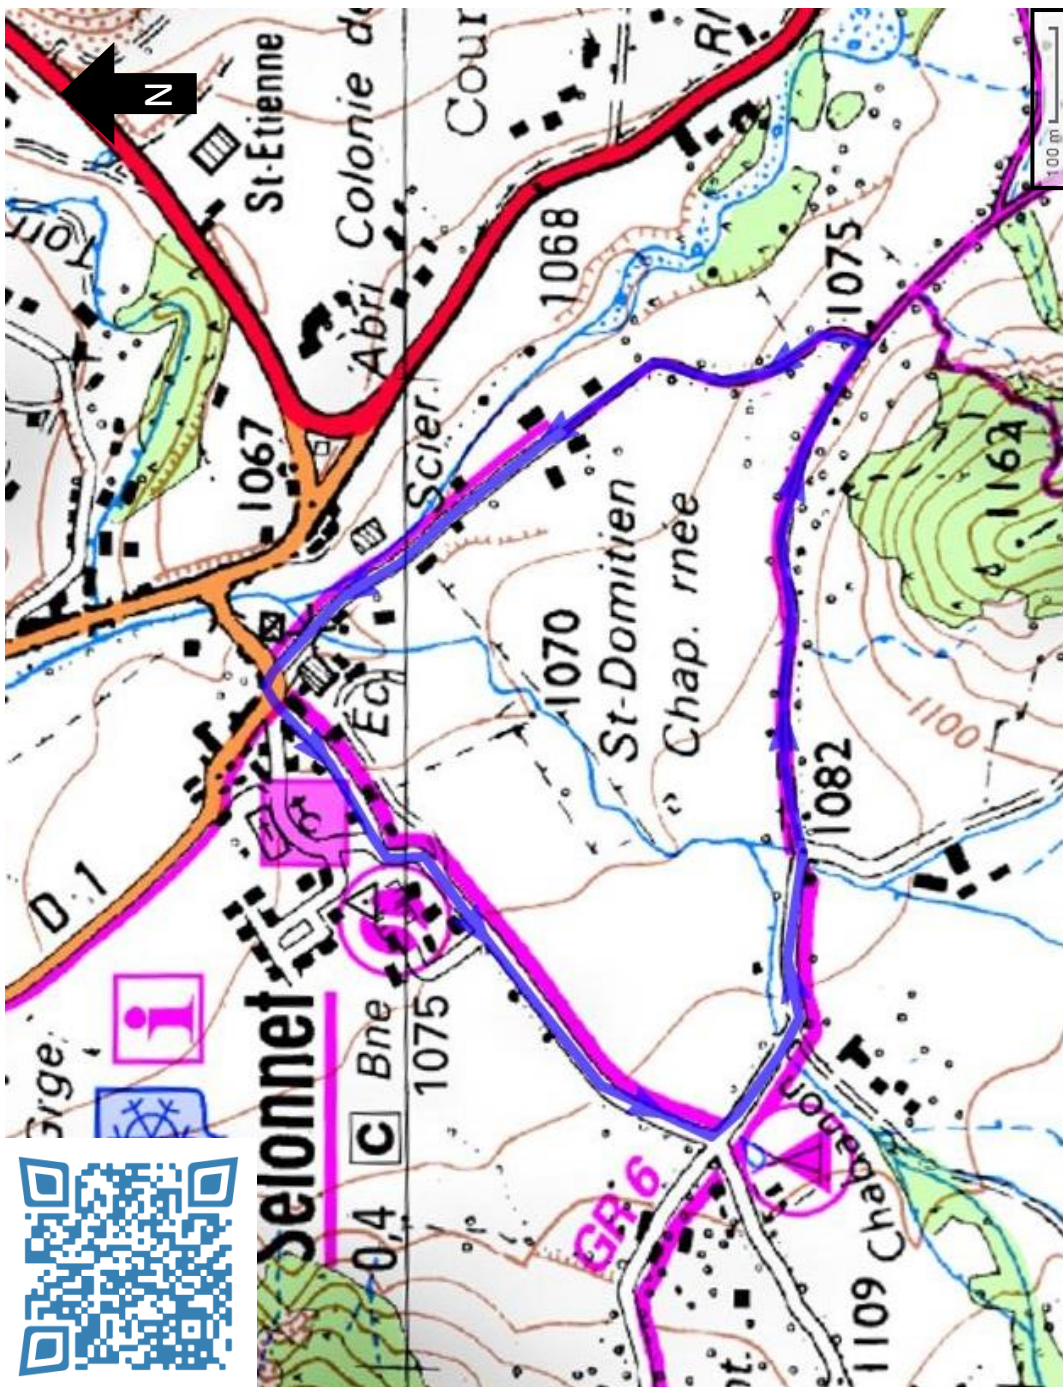

© Topo IGN France

Télécharger la trace GPX sur <http://www.openrunner.com/index.php?id=3781023>

Point Accueil : 04.92.32.48.59 / Pompiers : 18 ou 112 sur portable / Gendarmerie : 17