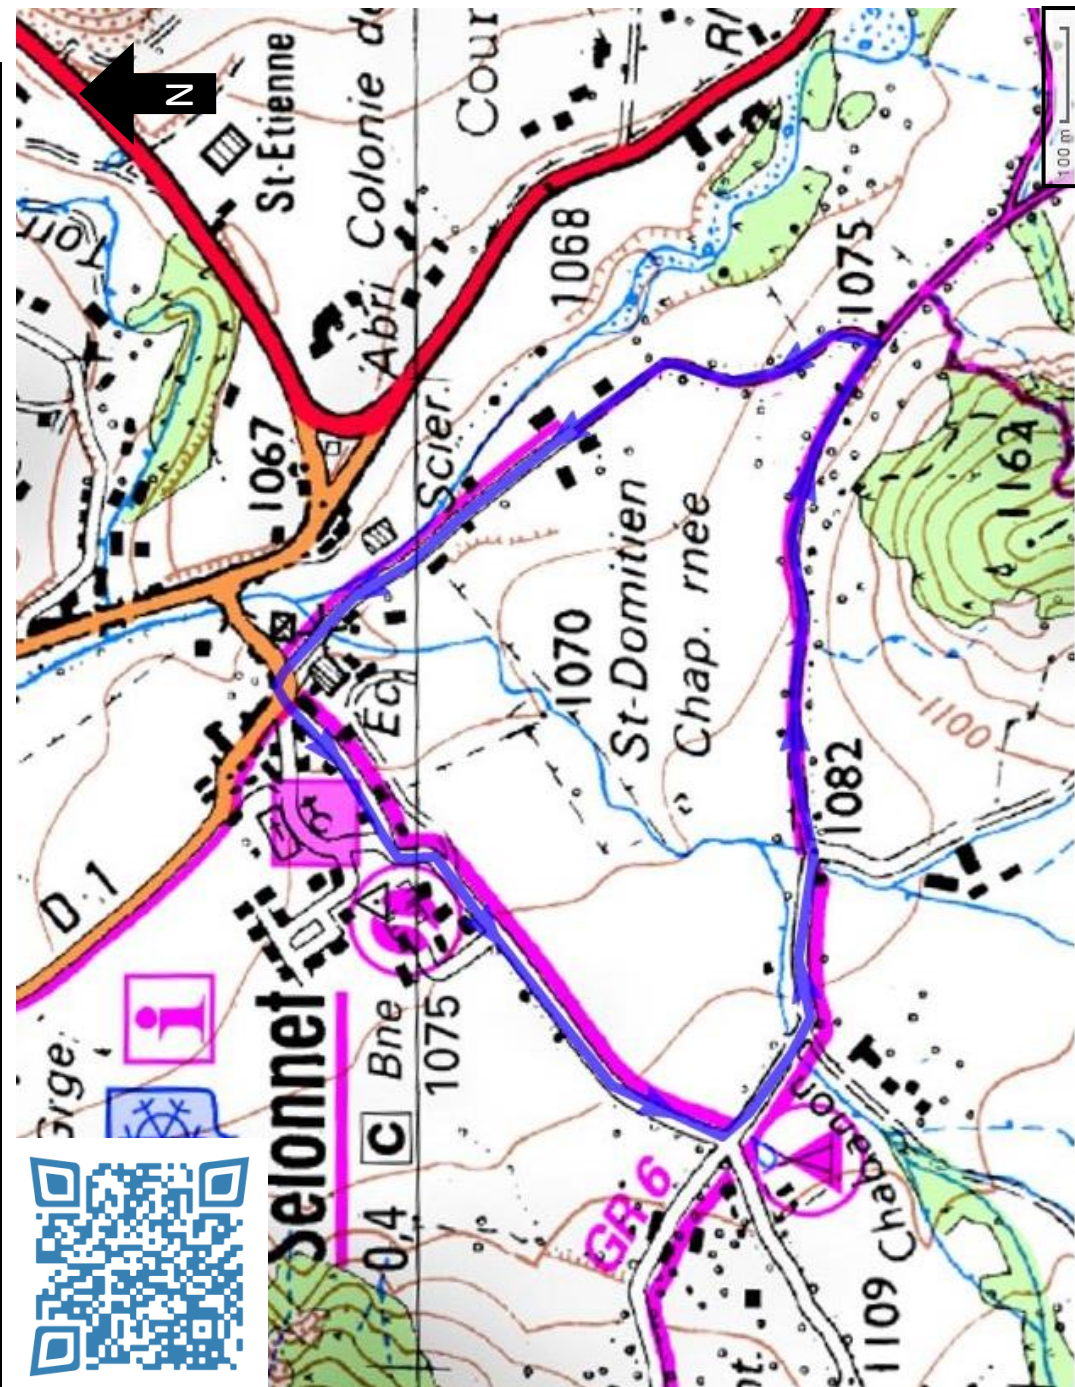

##### Départ : Village de Selonnet

Sur la place de Selonnet, prendre la route en direction de la station de Chabanon. Après 500 m, à hauteur du camping, tourner à gauche en direction de « Seyne les Alpes, la Rochette ». Continuer la route balisée GR jusqu'au pont de bois. Tourner à gauche au pont. 200 m plus loin, dans le virage prendre le chemin à gauche toujours balisée GR. Poursuivre ce chemin ombragé jusqu'au croisement. Au croisement, quitter le GR en tournant à gauche. Passer devant le city-stade et rejoindre la place de Selonnet.

#### VOTRE ITINERAIRE :

#### Le balisage rencontré :

- Grande Randonnée GR 

© Topo IGN France

Télécharger la trace GPX sur <http://www.openrunner.com/index.php?id=3781023>

Point Accueil : 04.92.32.48.59 / Pompiers : 18 ou 112 sur portable / Gendarmerie : 17